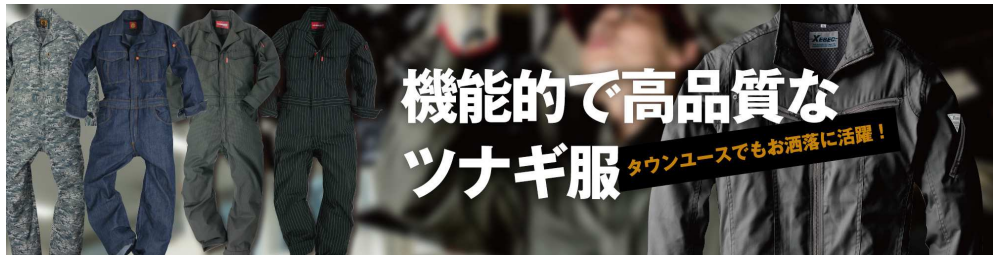

作業着・事務服・安全靴等の激安通販

おしゃれでかっこいい作業服を格安で販売中

合羽・レインウェア

安全靴・作業靴

小物・アクセサリ類

Yシャツ

ファン付ジャケットとのコラボでさらなる清涼感  
コンプレッションインナー

2020秋冬 WINTER WEAR

“WATERPROOF” アイテム充実!

機能的で高品質な  
ツナギ服