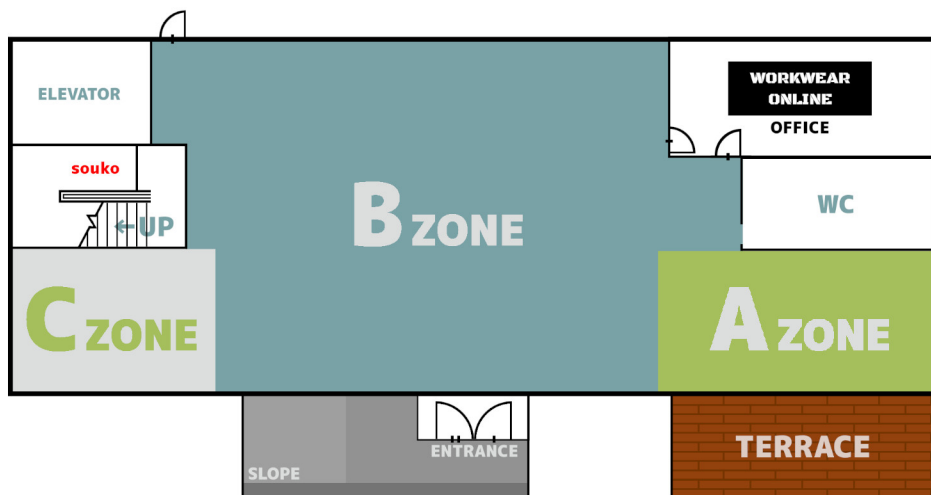

RENTAL SPACE

EVENT / EXHIBITION / LIVE / MEETING

あらゆるニーズに応える最適空間

朝日倉庫HPからも
お問合せ頂けます！

asahisouko.co.jp

企業展示会 / 個展 / 合同会議 / ワークショップ
用途は無限大！ 国道486号線沿いで立地も最高です◎

- point 01 駐車場完備（約15台分）
- point 02 ネット環境充実！
無料wi-fi有り
- point 03 最高の立地で簡単アクセス！
（国道486号線沿い）

料金表 / 1 DAY

ABC ZONE + TERRACE (全館)	¥45,000 (税込 ¥49,500)
A ZONE + TERRACE / 39㎡ +	¥10,000 (税込 ¥11,000)
B ZONE / 200㎡	¥30,000 (税込 ¥33,000)
C ZONE / 39㎡	¥6,500 (税込 ¥7,150)

利用時間

AM8:30~PM8:30 (12 h)

ACCESS

朝日倉庫5号館